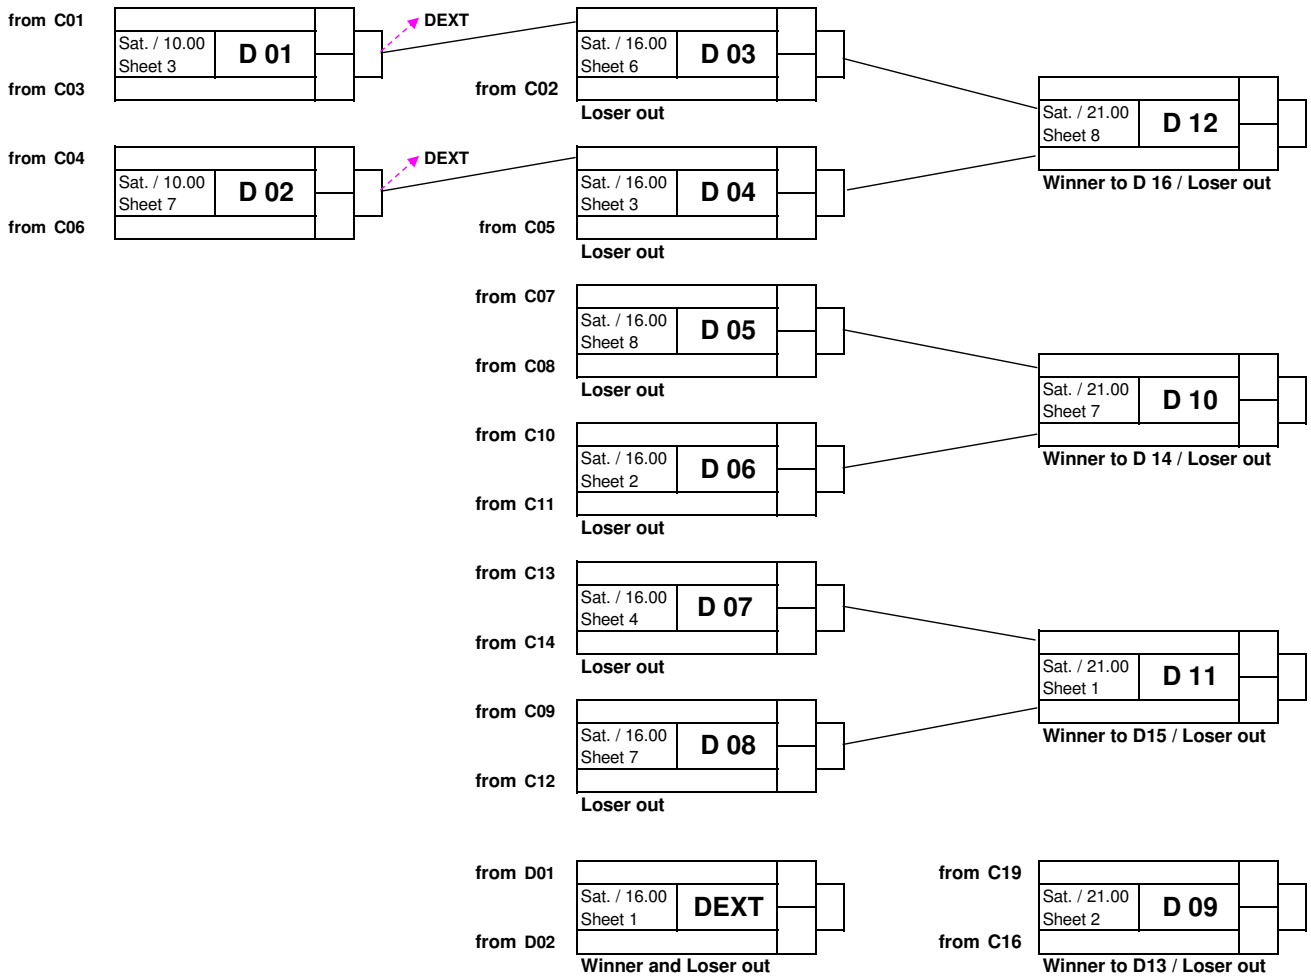

Sheetzuteilungen können, wenn notwendig, geändert werden / Sheets may be changed if necessary